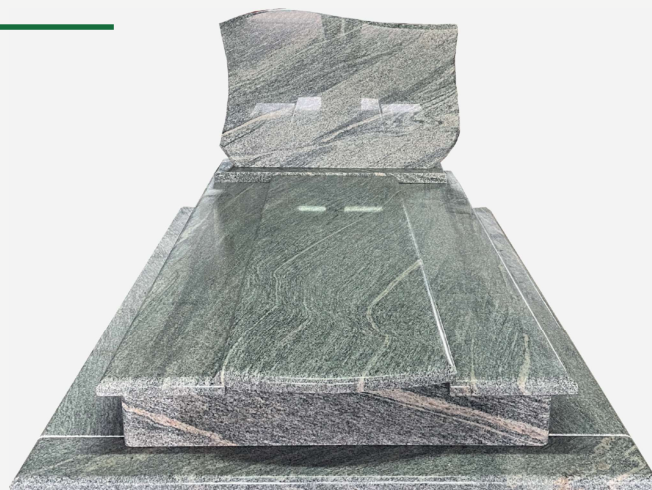

cena

80

cena

81

cena

wys. ramy 15/20 cm

82