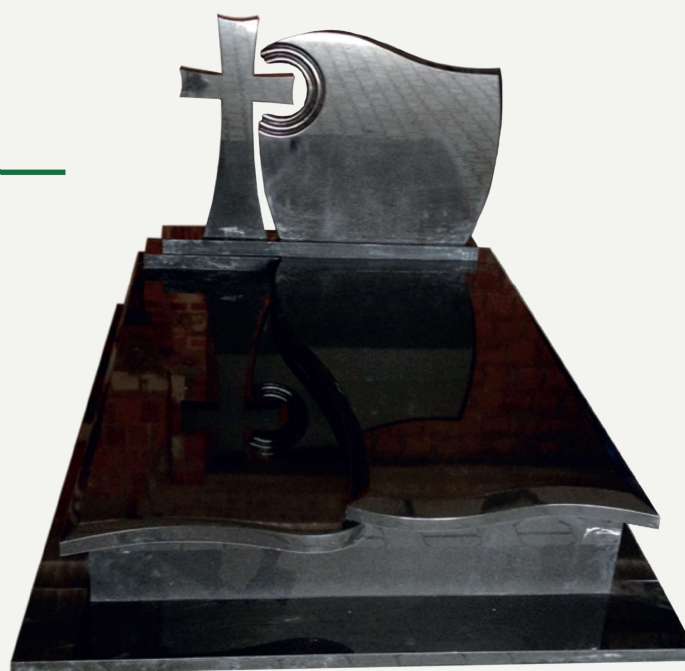

166

Indian Black/Nova Black/Warangal
160x200 brzuch