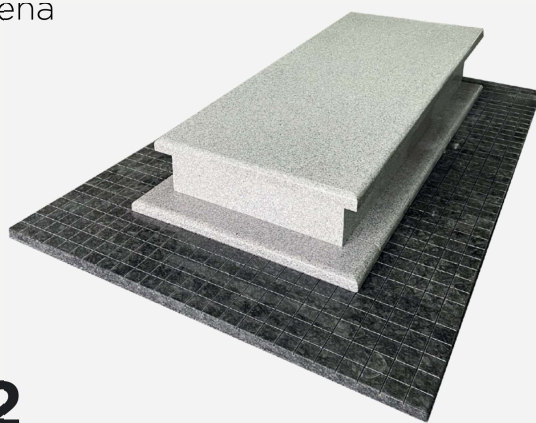

1

cena

2

M1018 Białe Piękne
180x80 lub 190x90 sarkofag skośny

cena