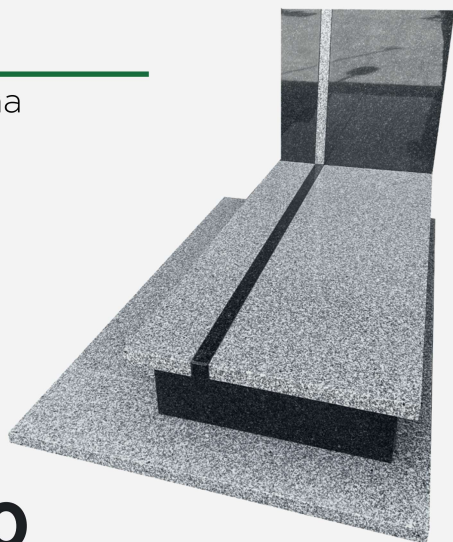

19

cena

20

M1020 j. Strzegom + Cambodia Black
120x190 bicolor V przesunięty

cena

wys. ramy 18/27 cm