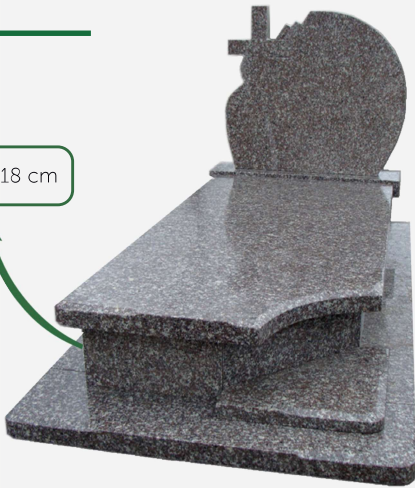

M1047 Brąz Królewski
190x90 elka

cena

38

M1047 Brąz Królewski
190x90 półka przód

cena

wys. ramy 18 cm

39

M1047 Brąz Królewski
190x95 wycięcie