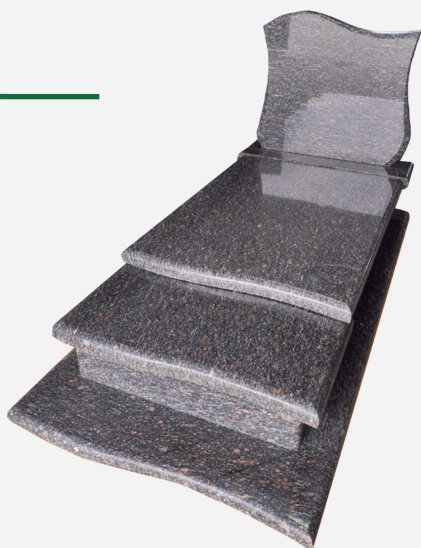

M1029 Peacock Green
190x95 fala

cena

wys. ramy 15/20 cm

66

M1029 Peacock Green
190x90 elka

cena

67

M1029 Peacock Green
190x90 półka przód