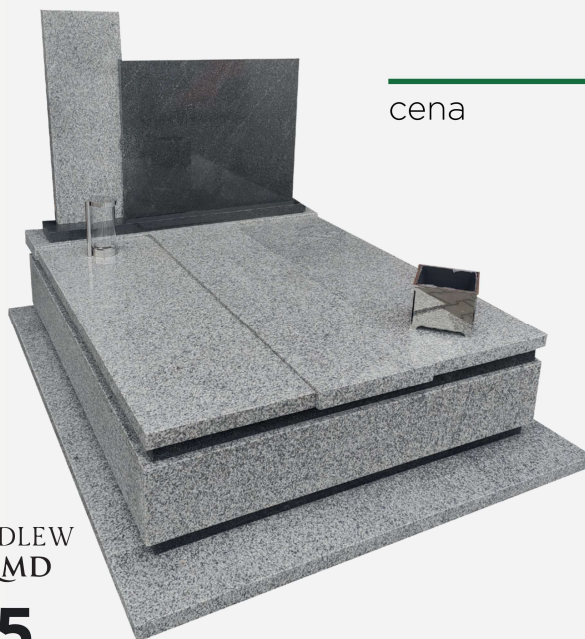

cena

wys. ramy 18/27 cm

21

M1020 j. Strzegom + Cambodia Black
160x190 sarkofag bicolor

cena

wys. ramy 25 cm

22

M1020 j. Strzegom + Cambodia Black
160x190 bicolor V

cena

wys. ramy 28 cm

23

M1020 j. Strzegom + Beidaiging Impala
160x190 bicolor X przesunięty

cena

24

M1020 j. Strzegom + Indian Black
160x200 bicolor I

cena