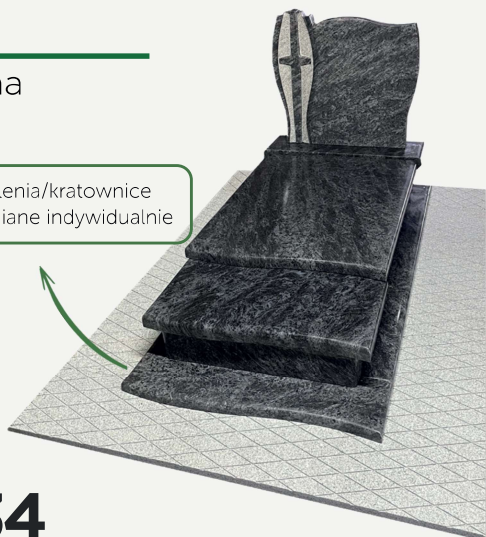

 cena
**128**
Orion
 180x80 ćwierćwatek

 cena
**129**
Orion
 180x80 lub 190x90 sarkofag skośny

 cena
**130**
Orion
 180x80 lub 190x90 sarkofag z krzyżem

 cena
**131**
Orion
 190x90 nietoperz

 cena
**132**
Orion
 180x80 lub 190x90 fortepian

 cena
**133**
Orion
 190x90 elka

cena

okolenia/kratownice
wyceniane indywidualnie

134

Orion
190x90 półka przód

cena

wys. ramy 18 cm

135