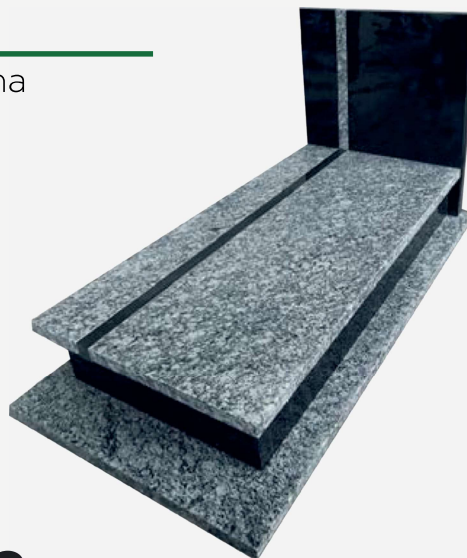

55

M1020 Brąz Królewski
160x200 brzuch

cena

56

M1009 Skalisty
190x95 fala

cena

58

M1009 Skalisty + Cambodia Black
190x90 bicolor V