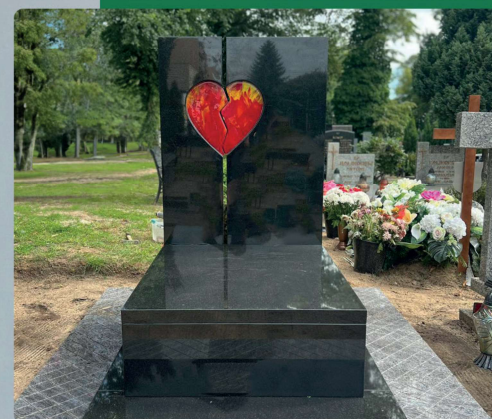

NOWOŚĆ!

Royal Olive + Warangal
190x90 bicolor IX

2024

KATALOG

PRODUKCJA NAGROBKÓW

dla zakładów kamieniarskich
i firm pogrzebowych

Monolit
PRODUCENT I HURTOWNIA NAGROBKÓW

PRODUKCJA BLATÓW, SCHODÓW I PARAPETÓW