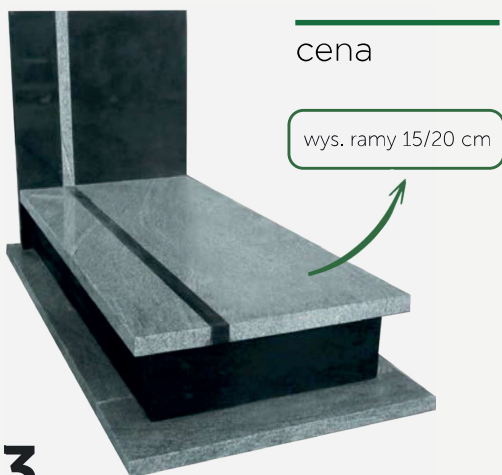

70

M1017 Juparana Viscount White
190x90 fortepian

cena

71

M1017 Juparana Viscount White
190x90 półka przód

cena

72

M1017 Juparana Viscount White
190x90 elka