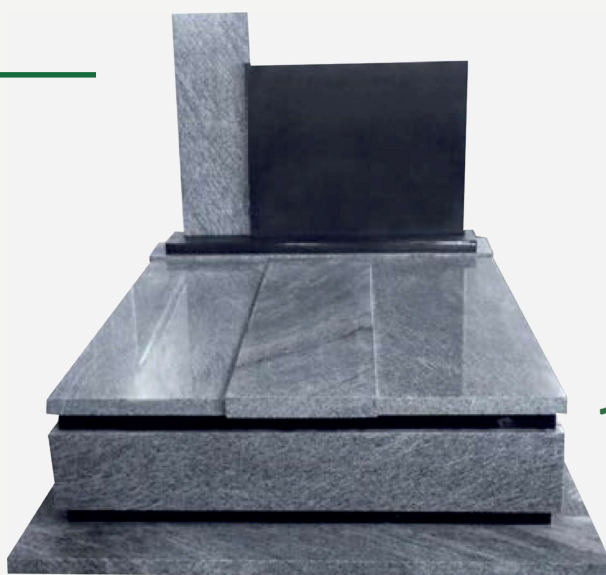

M1017 Juparana Viscount White
160x200 brzuch

cena

81

M1017 Juparana Viscount White
160x190 trzyłtowy

cena

wys. ramy 15/20 cm

82

M1017 Juparana Viscount White
+ Beidaging Impala
160x200 bicolor II