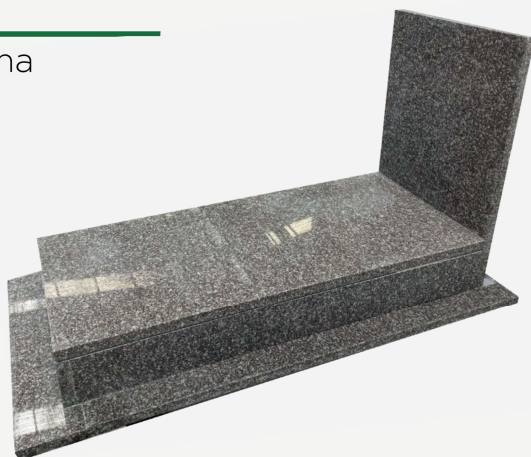

cena

31

cena

32

cena

33

M1047 Brąz Królewski
190x90 ekonomiczny I **NOWOŚĆ!**

cena

34

cena

35

cena

36