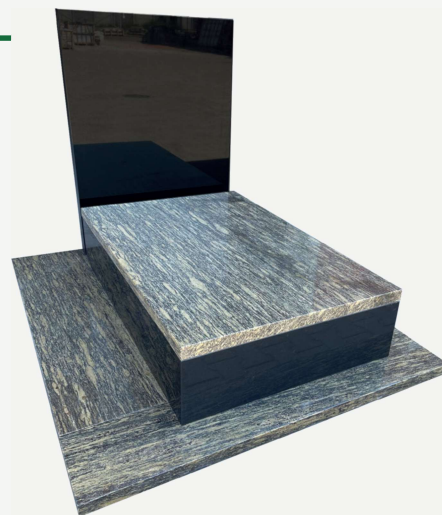

NOWOŚĆ!

151

Royal Olive + Indian Black
160x190 bicolor X

cena