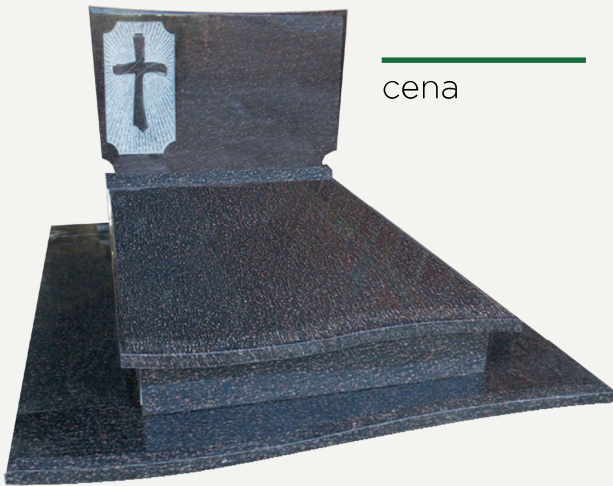

cena

**152**

Star Ruby
180x80 fala

cena

**153**

Star Ruby
180x80 lub 190x90 fortepian

cena

**154**

Star Ruby
190x90 elka

cena

**155**

Star Ruby
190x95 kaskada

cena

156

Star Ruby
190x95 dwuramowy

cena

157

Star Ruby
160x200 brzuch

cena

158

Star Ruby
160x190 fala

cena

159

Star Ruby
160x200 duży krzyż