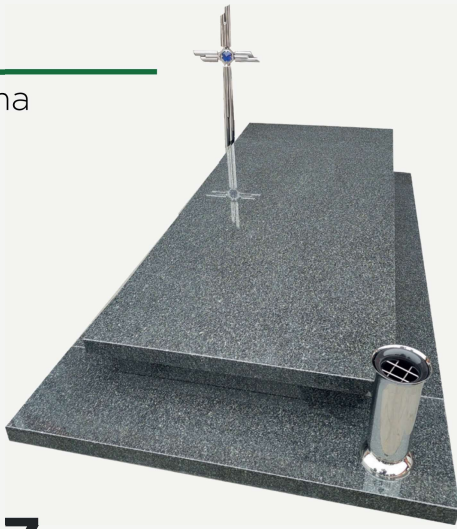

cena

117
Impala India
190x90 sarkofag

RODLEW
QMD

cena