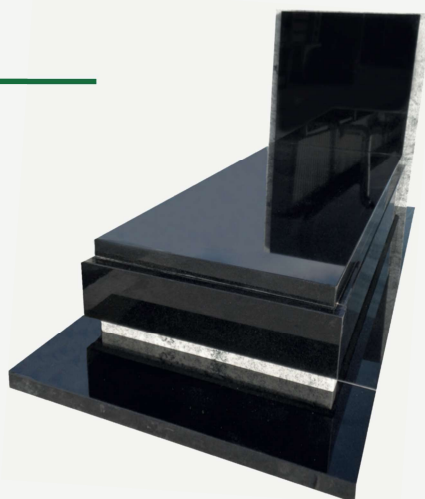

cena

163

Indian Black/Nova Black/Warangal
190x90 półka przód