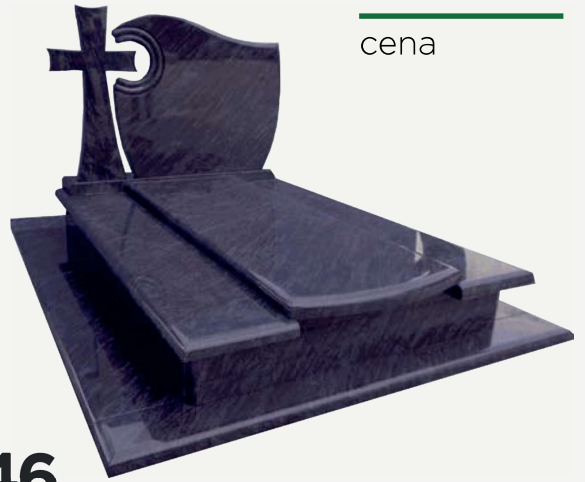

160x190 sarkofag skośny

cena

141

Orion

160x190 ćwierćwałek

cena

142

Orion

160x200 brzuch

RODLEW
QMD

cena

143

Orion

160x190 trzyptytowy

cena

144

Orion

160x200 duży krzyż

cena

145

Indian Red
190x90 bicolor I

cena

146

Silk Blue
160x190 trzyptowy