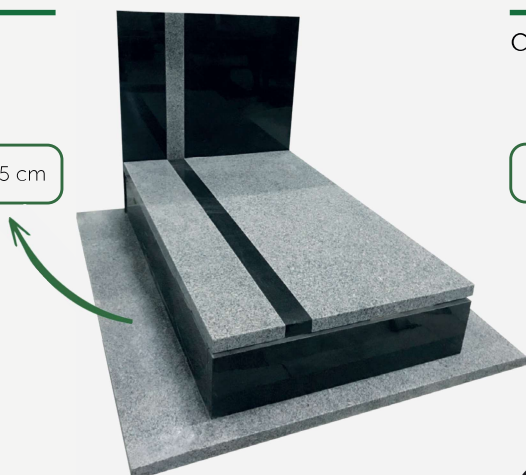

cena

wys. ramy 18/27 cm

21

M1020 j. Strzegom + Cambodia Black
160x190 sarkofag bicolor

cena

wys. ramy 25 cm

22

M1020 j. Strzegom + Cambodia Black
160x190 bicolor V