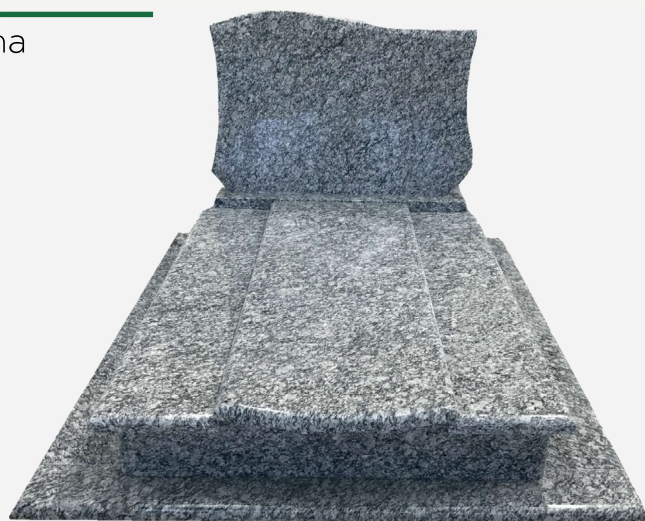

57

M1009 Skalisty
160x190 ćwierćwatek

cena