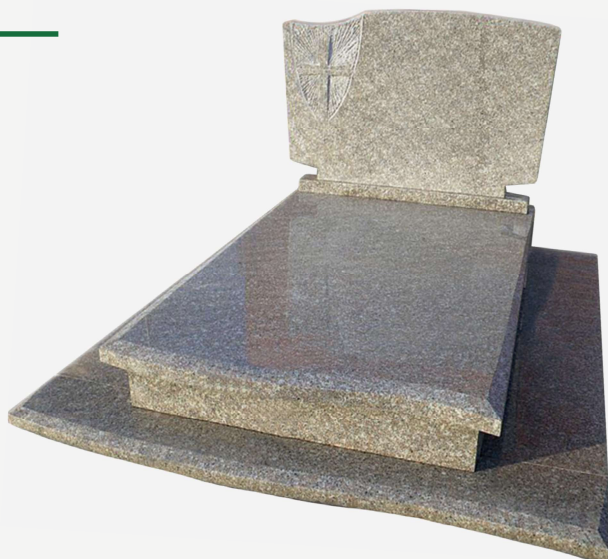

cena

53

M1047 Brąz Królewski
160x190 fala

cena