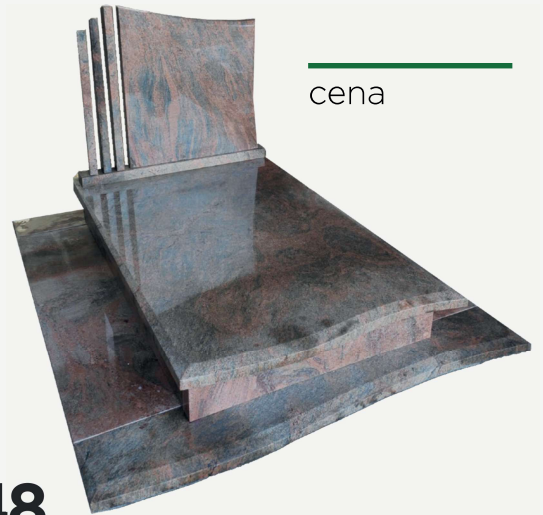

147

Multicolor Red
190x95 ćwierćwałek

cena

148

Multicolor Red
160x190 fala

cena