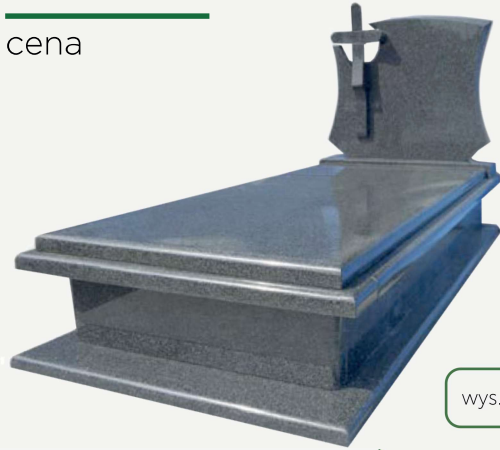

Impala India
190x95 fala

cena

117
Impala India
190x90 sarkofag

RODLEW
QMD

cena

118
Impala India
190x95 dwuramowy

cena

119
Impala India + Viscount White
190x90 bicolor IV

cena

120
Impala India
160x190 sarkofag skośny

cena

121
Impala India
160x190 ćwierćwałek

cena

122
Impala India
160x200 brzuch

RODLEW
QMD

IMPALA